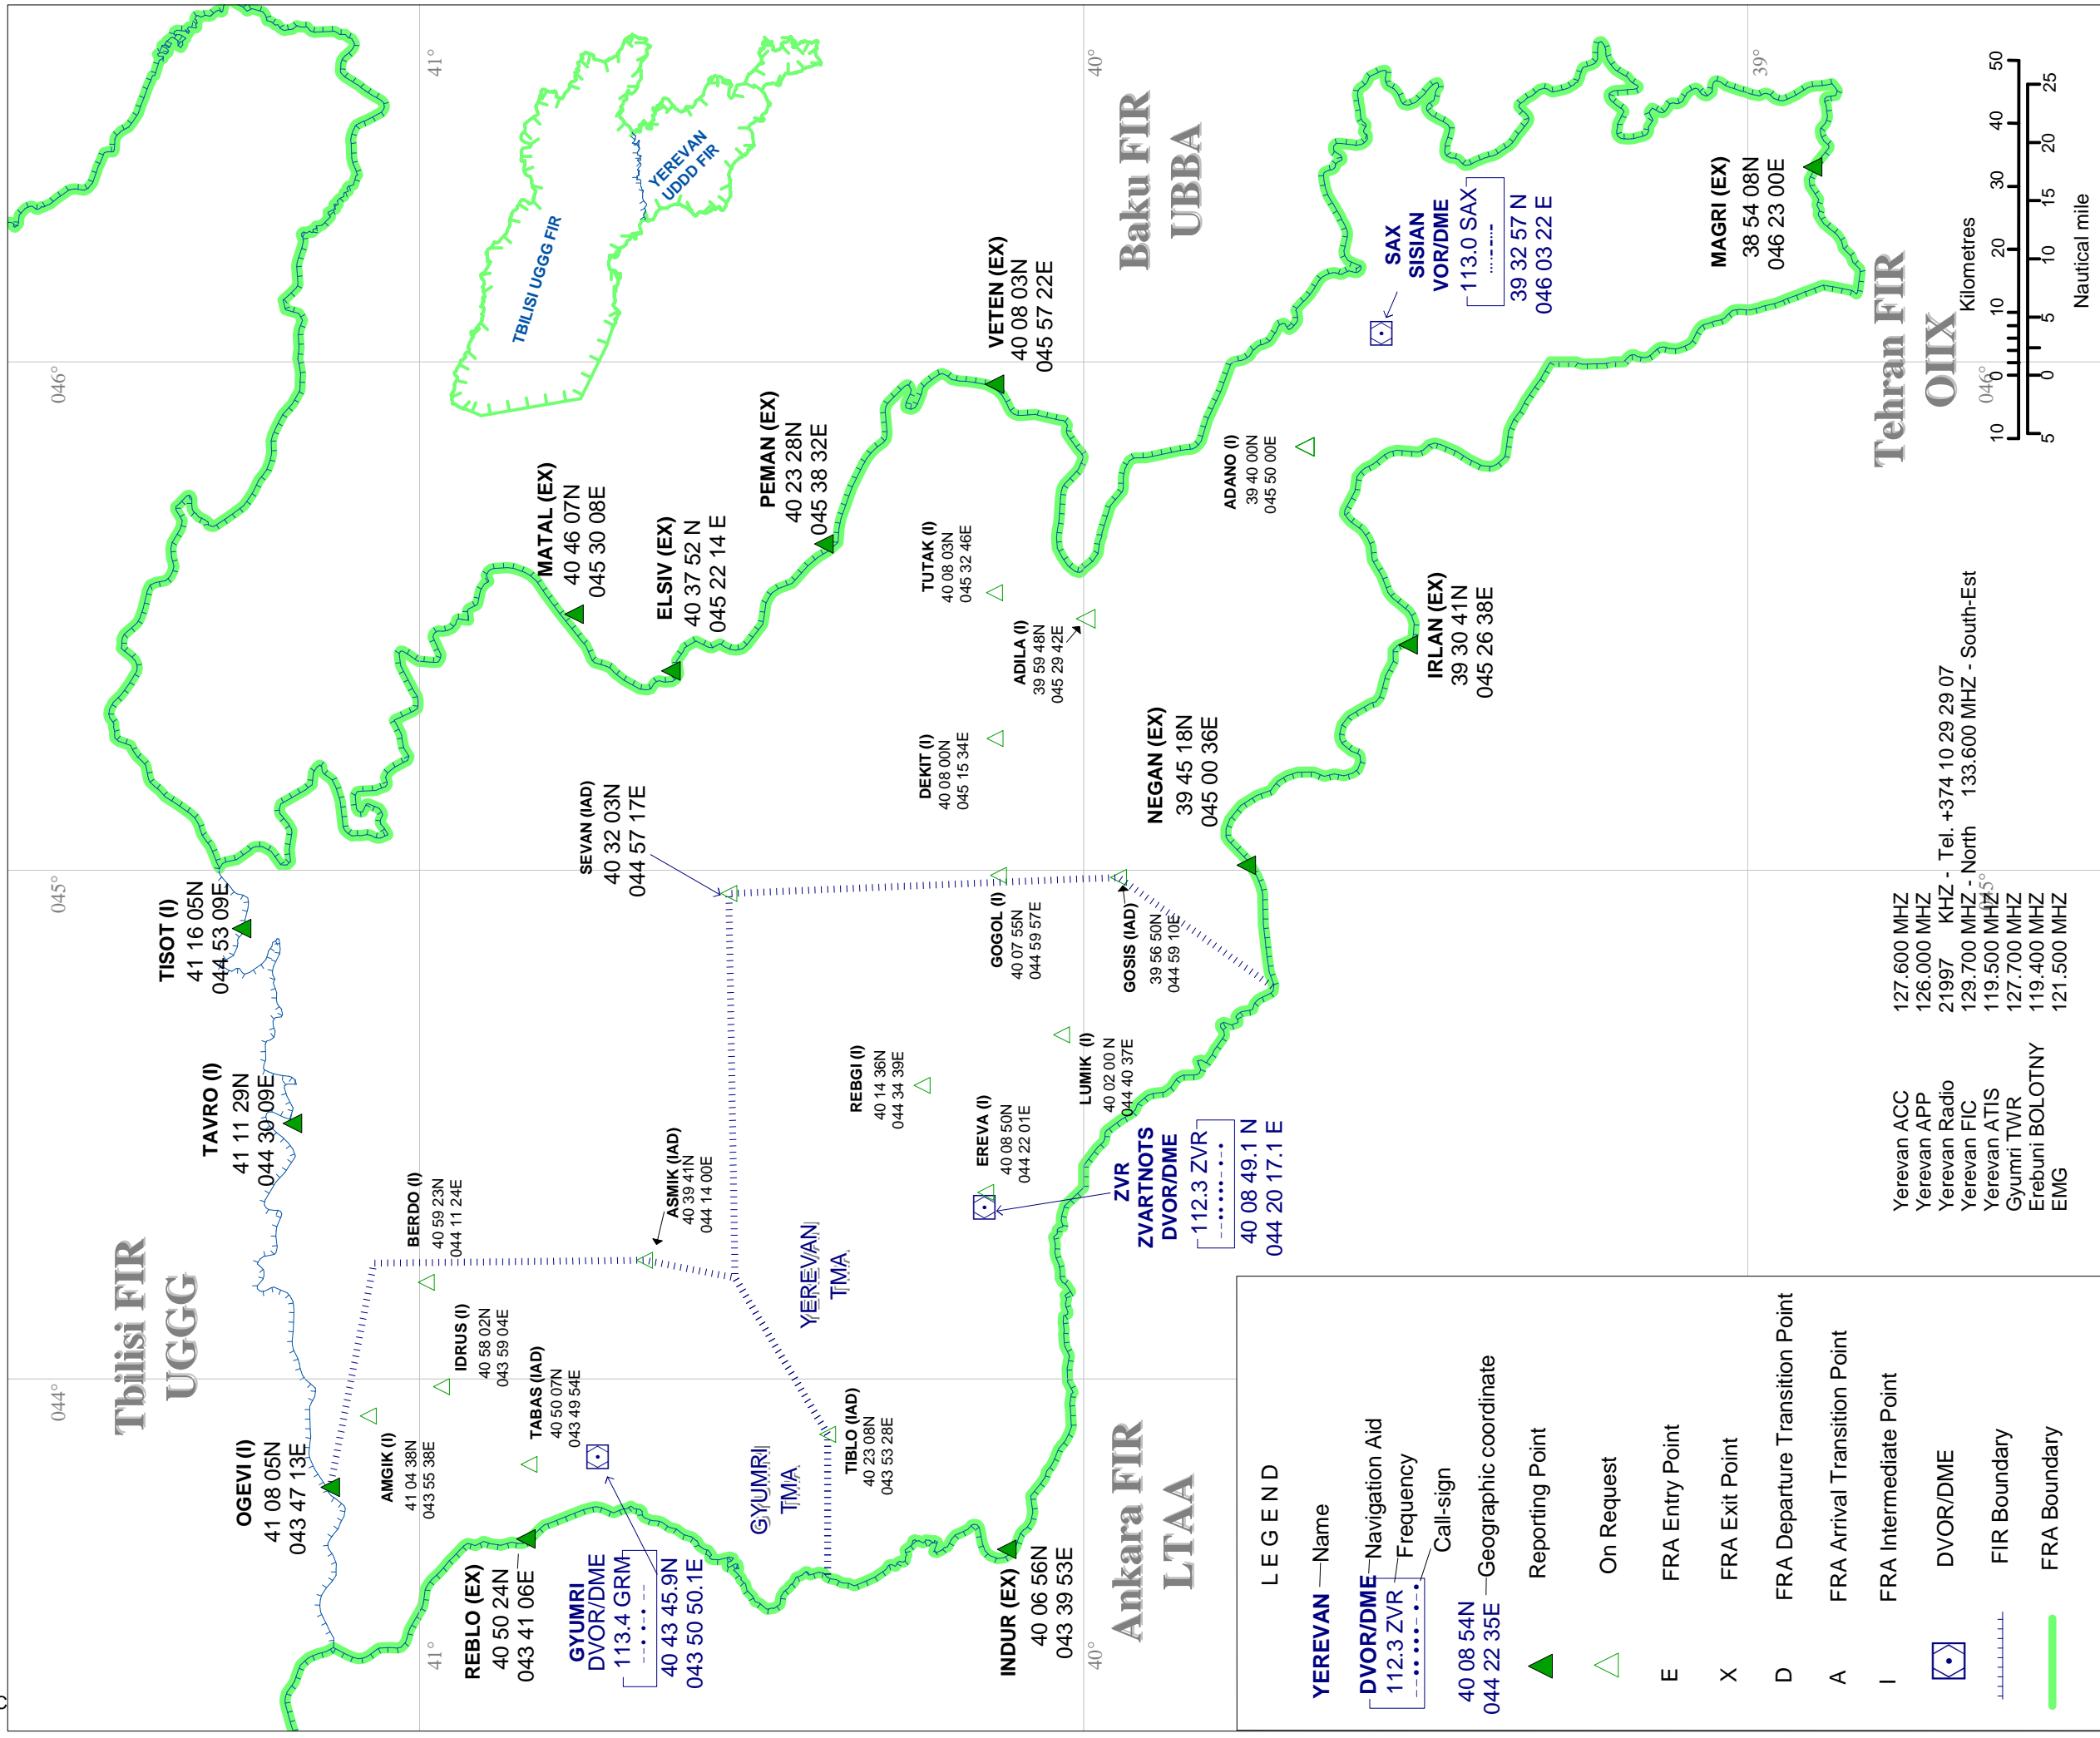

# FREE ROUTE AIRSPACE SOUTH CAUCASUS (FRASC)

VERTICAL LIMITS:  
FL195-FL660

OPERATIONAL HOURS:  
H24

AIP  
Armenia

Yerevan ACC  
Yerevan APP  
Yerevan Radio  
Yerevan Radio  
Yerevan ATIS  
Gyumri TWR  
Erebuni BOLOTNY  
EMG

127.600 MHz  
126.000 MHz  
21997 KHZ - North  
129.700 MHz - South  
119.500 MHz<sup>5</sup>  
127.700 MHz  
119.400 MHz  
121.500 MHz

Yerevan ACC  
Yerevan APP  
Yerevan Radio  
Yerevan Radio  
Yerevan ATIS  
Gyumri TWR  
Erebuni BOLOTNY  
EMG

127.600 MHz  
126.000 MHz  
21997 KHZ - North  
129.700 MHz - South  
119.500 MHz<sup>5</sup>  
127.700 MHz  
119.400 MHz  
121.500 MHz

**LEGEND**

**YEREVAN** — Name

**DVOR/DME** — Navigation Aid  
112.3 ZVR  
Frequency  
Call-sign  
40 08 54N  
044 22 35E — Geographic coordinate